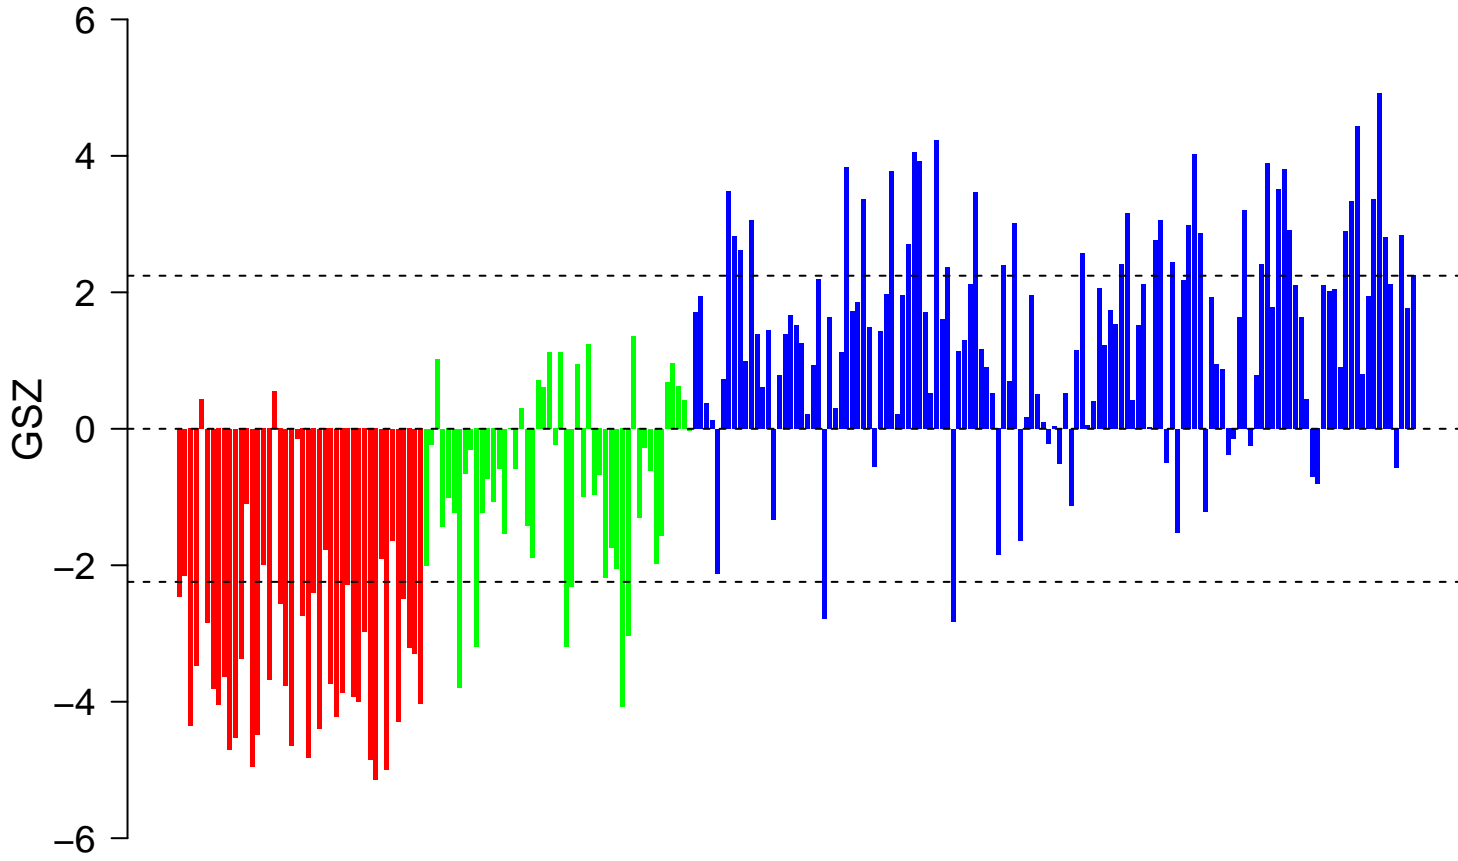

PanCan_TXmisReg_geneset_nanostring

■ on
■ -
□ off

PanCan_TXmisReg_geneset_nanostring